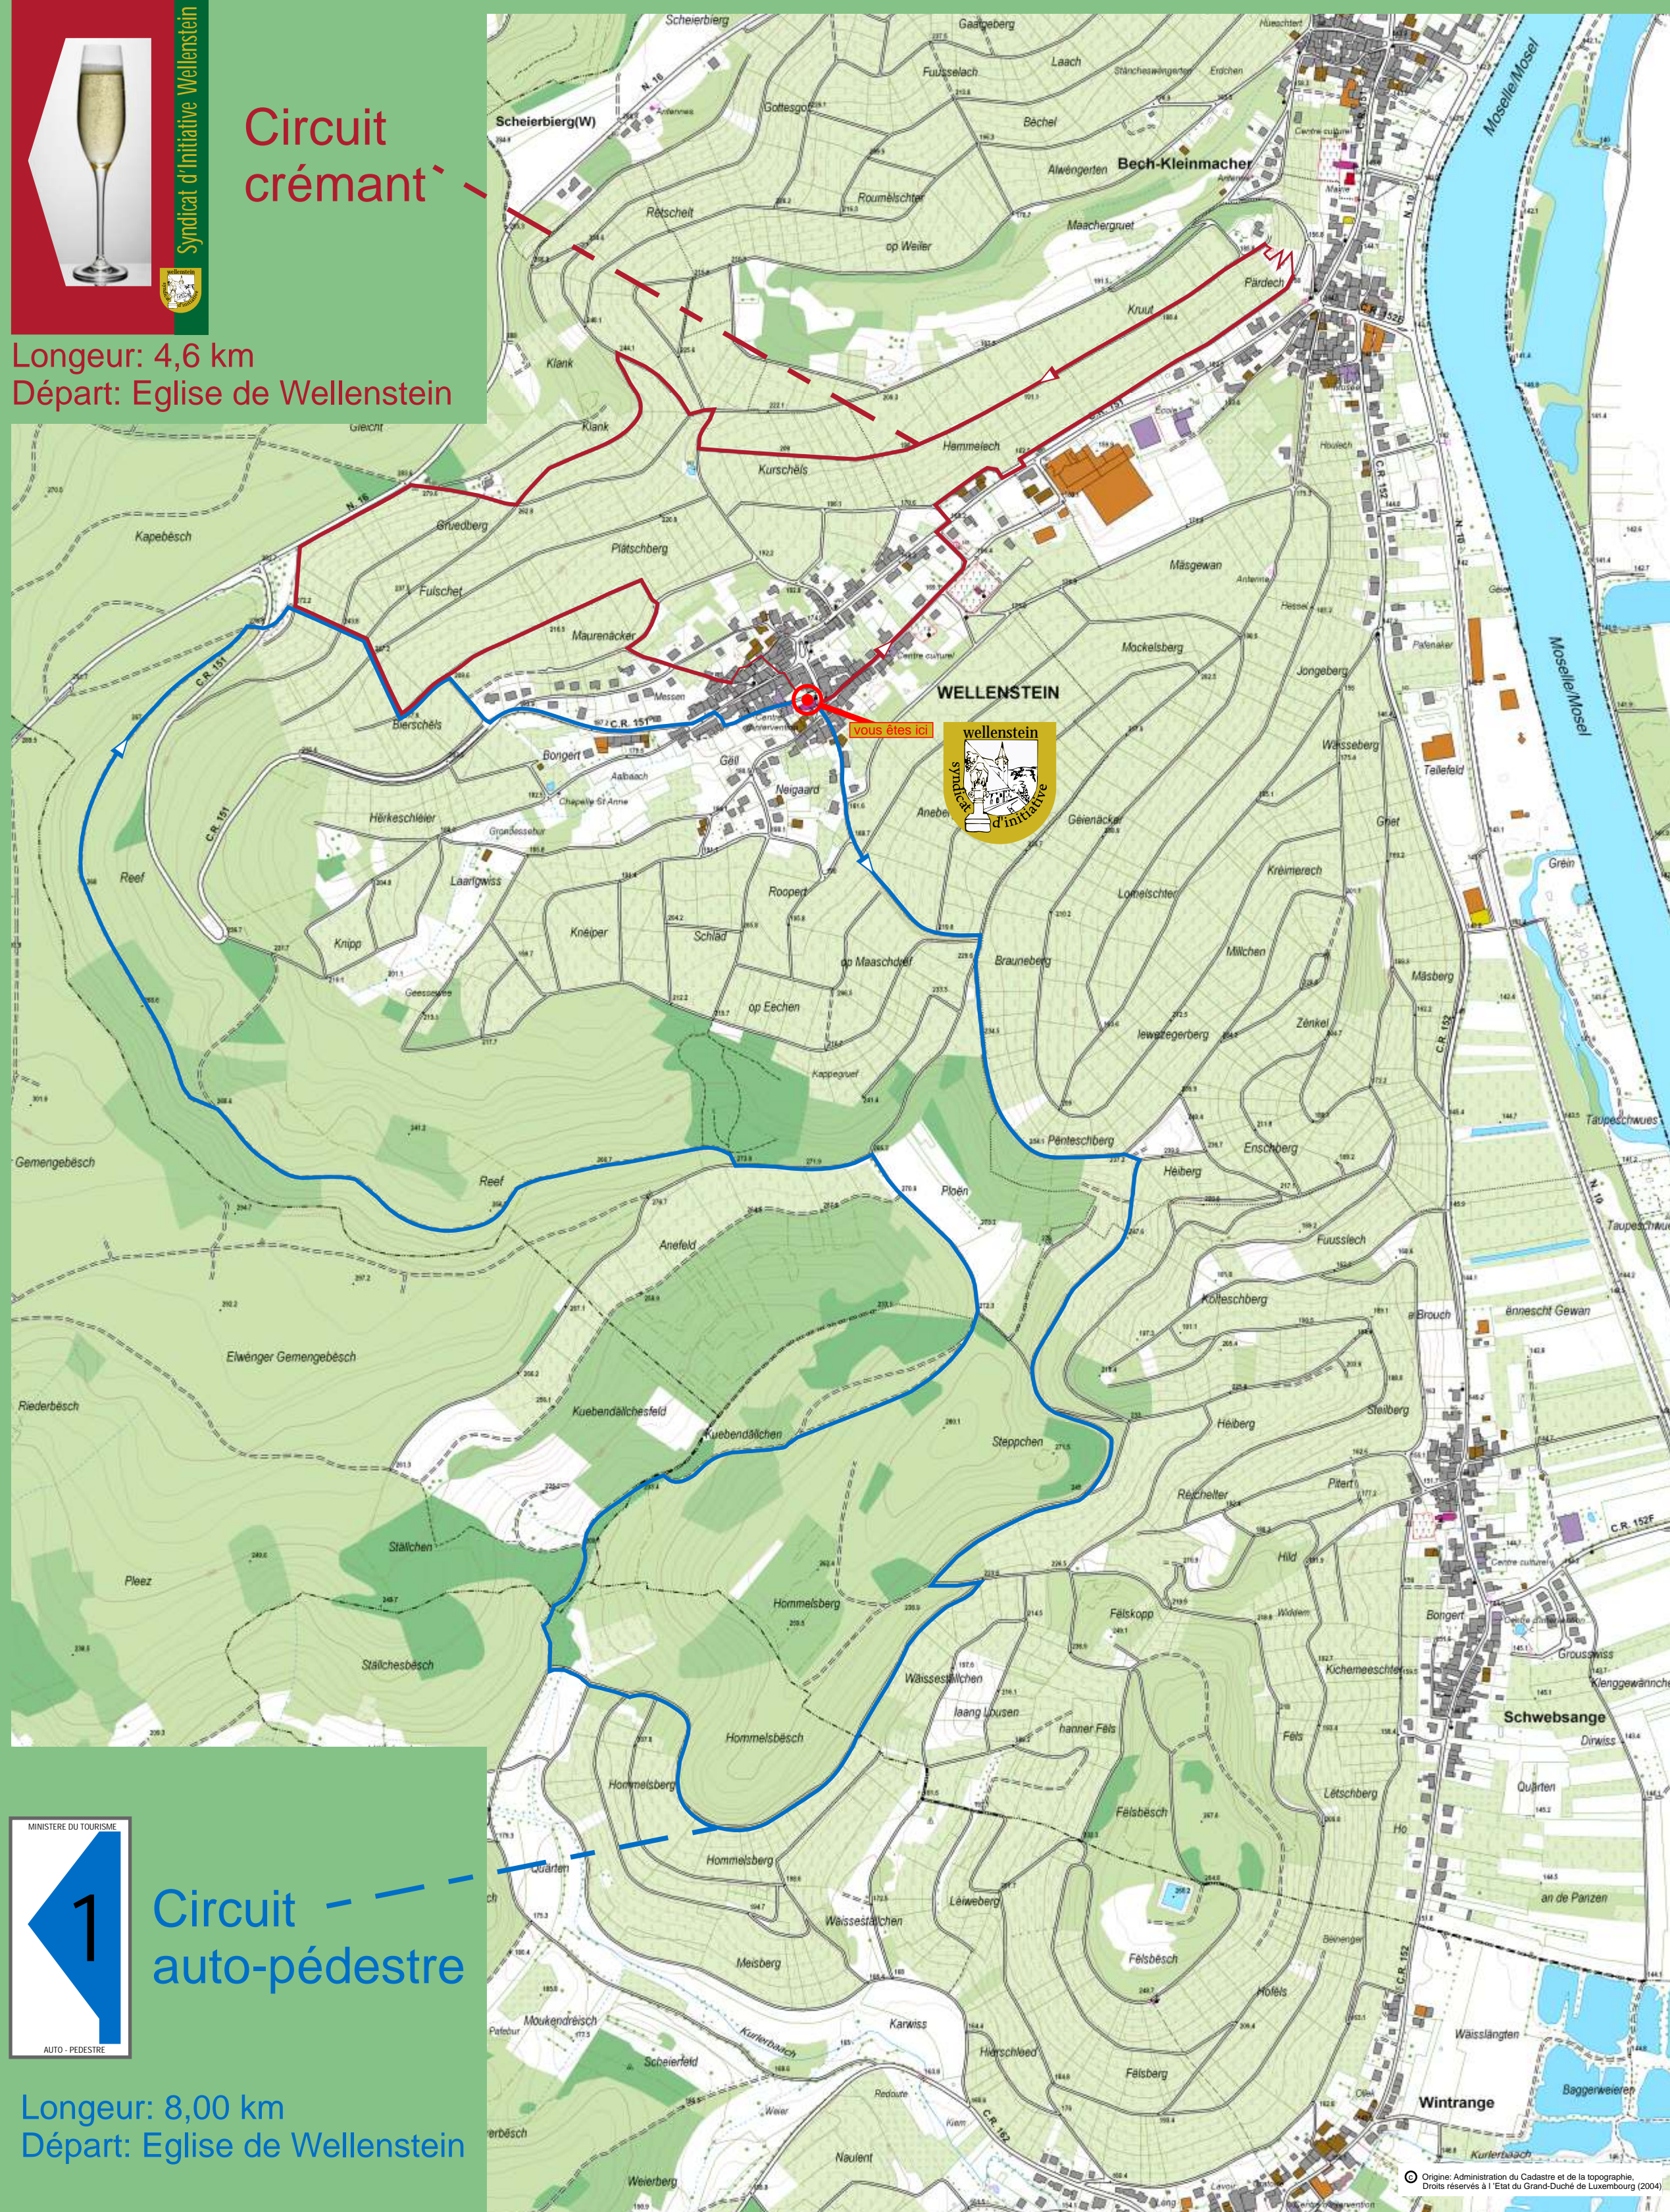

Syndicat d'Initiative Wellenstein

Syndicat d'Initiative Wellenstein

Circuit crémant

Longueur: 4,6 km
Départ: Eglise de Wellenstein

Circuit auto-pédestre

Longueur: 8,00 km
Départ: Eglise de Wellenstein